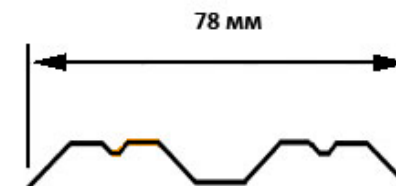

Евроштакетник Узкий 78мм – 14 ребер жесткости

Евроштакетник PROMA "Узкий" - ширина планки 78 мм. Имеет 14 ребер жесткости и напоминает букву М в разрезе. Края планок БЕЗ завальцовки. **Самый дешевый.** На 1 п.м. забора требуется 8-9 или 16-18 (шахматка) планок. Для крепления планки потребуется 1 саморез на 1 место крепления (лагу). Толщина стали 0.45мм. Вес 1 м.п. – 0.3кг.

Супер цена!

Евроштакетник Округлый 115мм – 11 ребер жесткости

Супер цена!

Евроштакетник PROMA "Округлый" - ширина планки 115мм. Имеет 11 ребер жесткости и уплощенную полукруглую форму в разрезе. Края планок завальцованы. **Самый популярный.** На 1 п.м. забора требуется 6-7 или 12-14 (шахматка) планок. Для крепления планки потребуется 2 самореза на 1 место крепления (лагу). Толщина стали 0.45мм. Вес 1 м.п. – 0.48 кг.

**Супер
цена!**

Евроштакетник Квадратный 98мм – 14 ребер жесткости

**Супер
цена!**

Евроштакетник PROMA "Квадратный" - ширина планки 98мм. Имеет 14 ребер жесткости и форму трапеции в разрезе. Края планок завальцованы. **Выглядит строго и стильно.** На 1 п.м. забора требуется 7-8 или 13-15 (шахматка) планок. Для крепления планки потребуется 2 самореза на 1 место крепления (лагу). Толщина стали 0.45мм. Вес 1 м.п. – 0.48 кг.